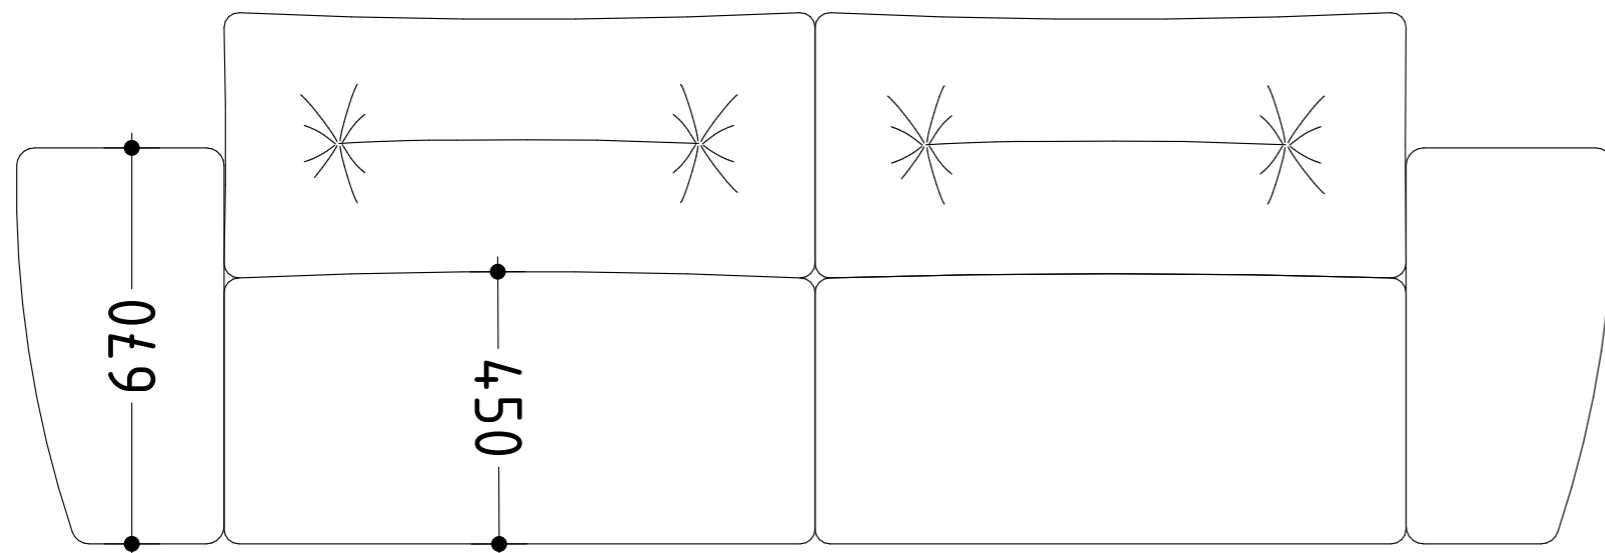

Прямой диван Тандайв

габаритные размеры изделия имеют допуск +/- 20 мм

350 1000 1 000 350

1 050

2 000

1050

2 700