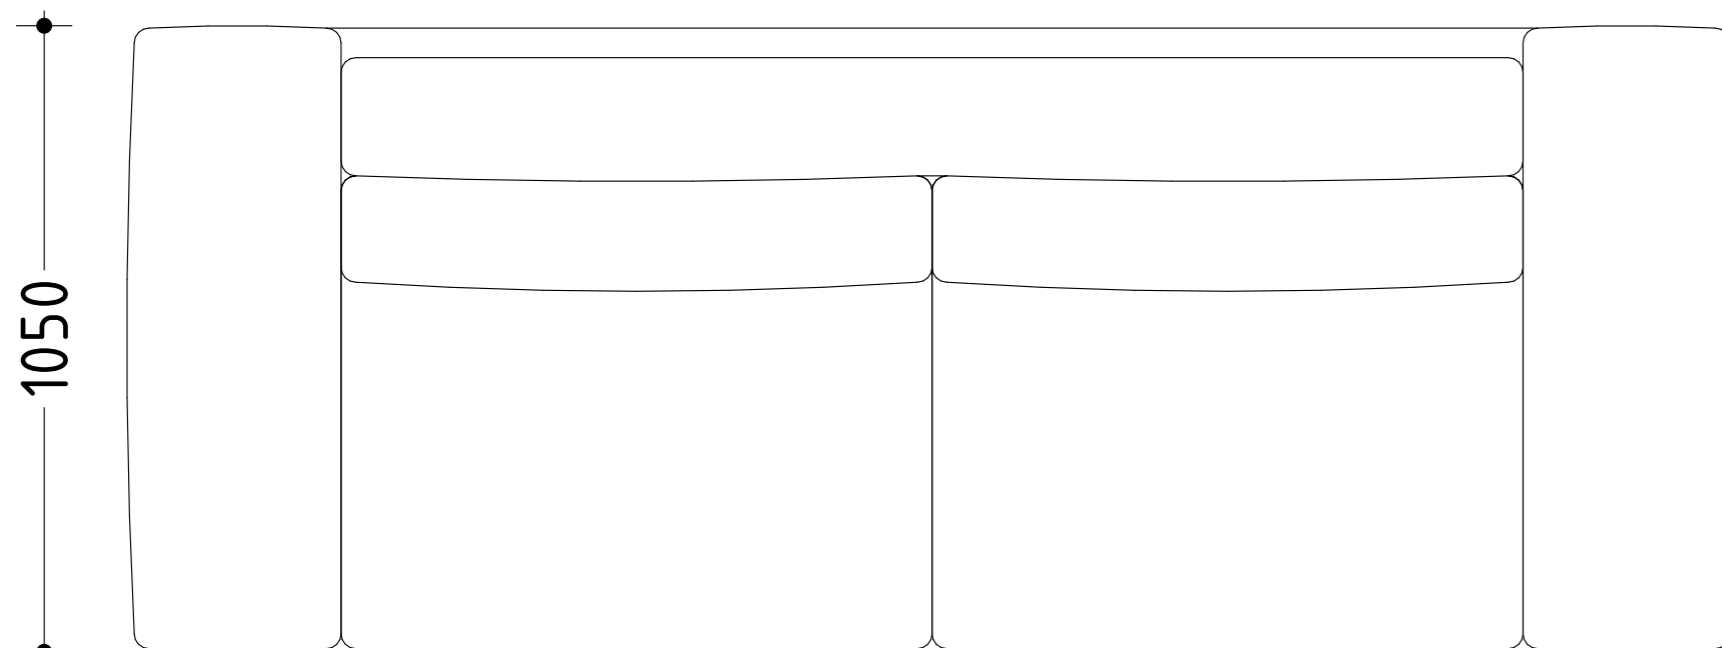

Прямой диван Тандайв

габаритные размеры изделия имеют допуск +/- 20 мм

350 1000 1 000 350

1 050

2 000

1050

2 700